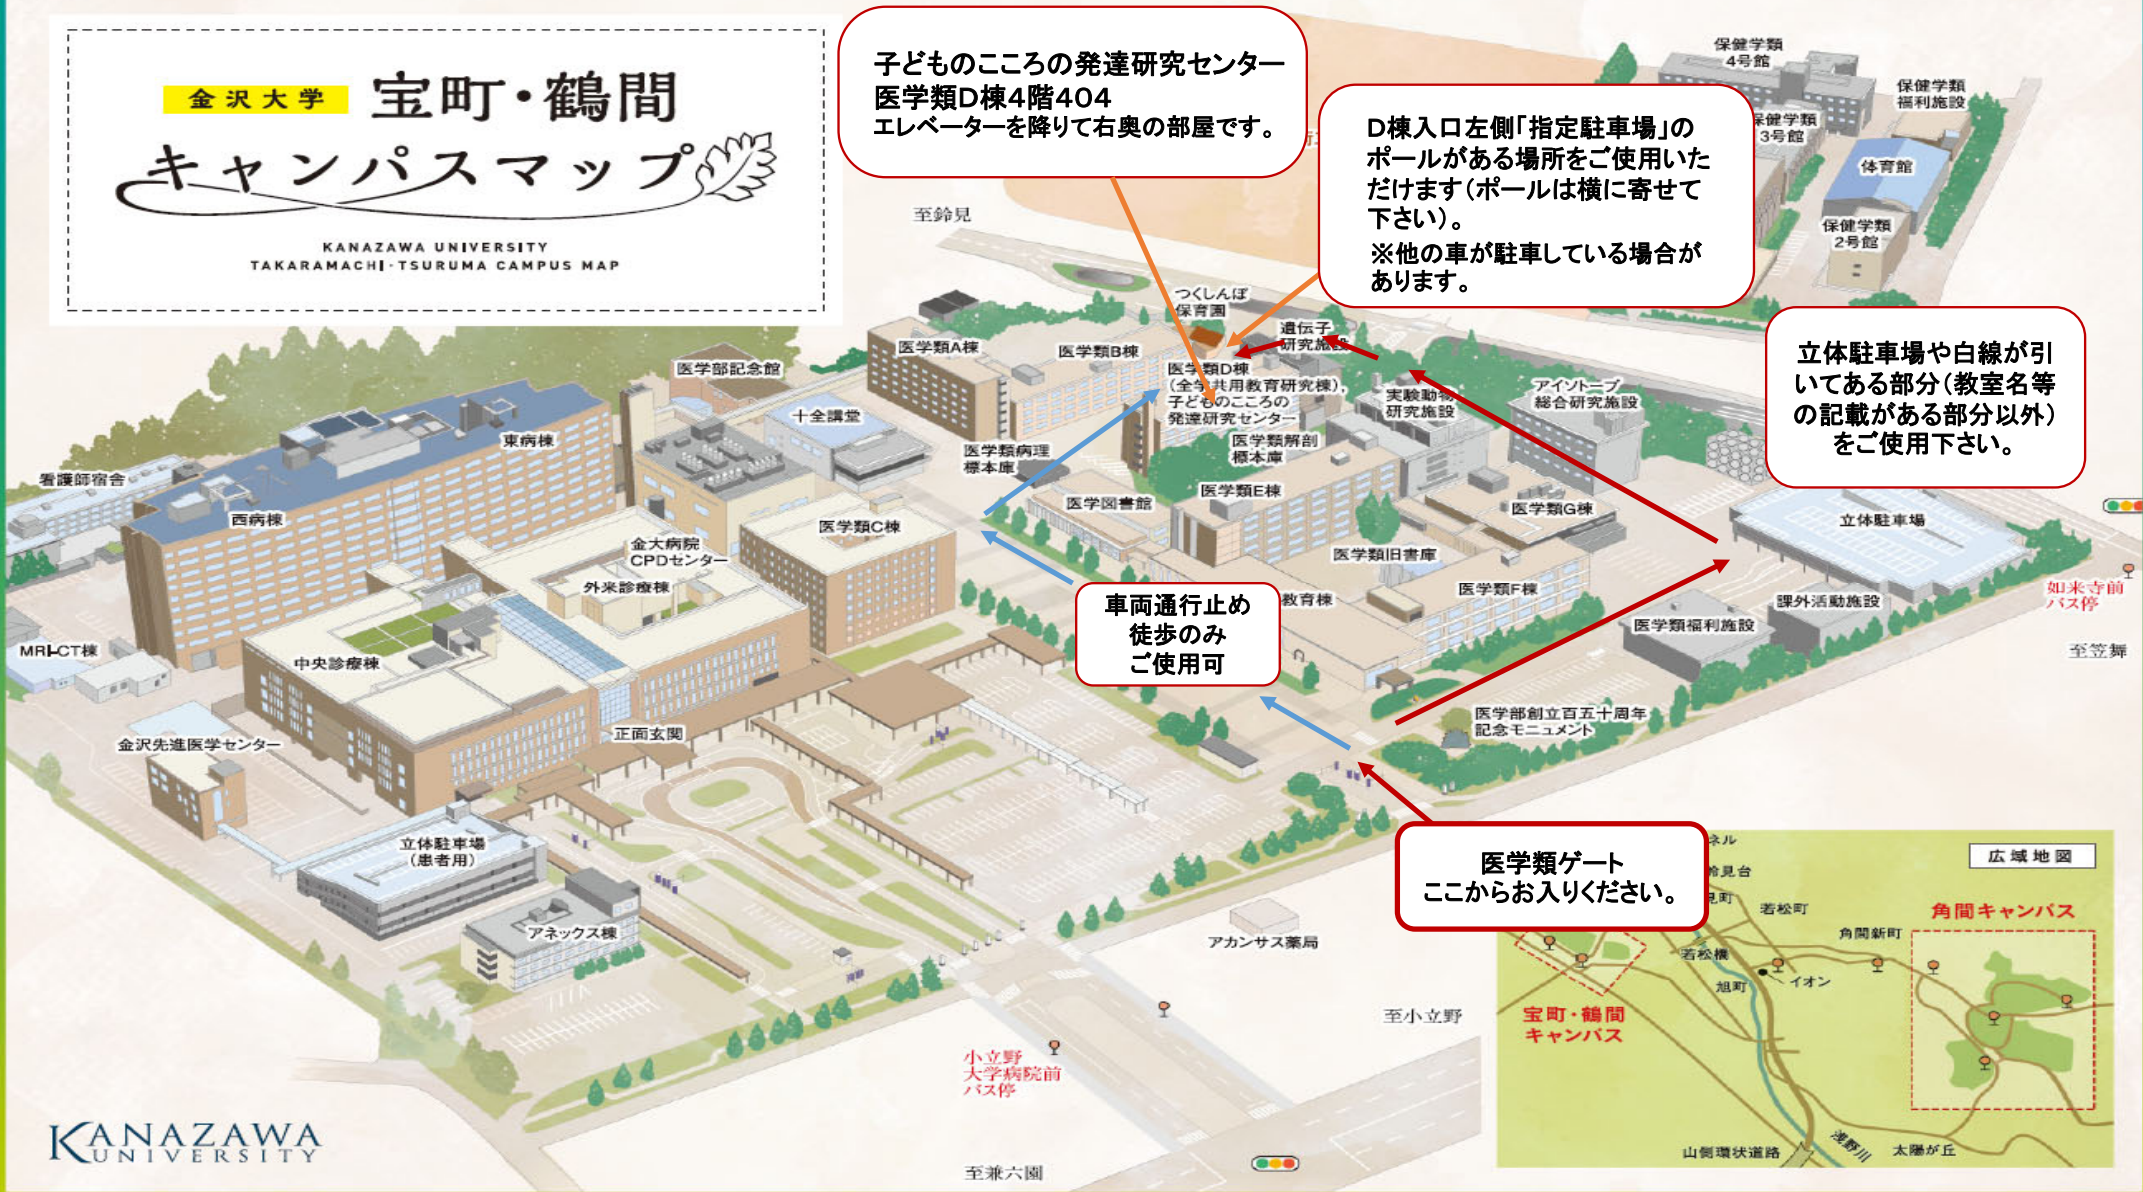

金沢大学 宝町・鶴間 キャンパスマップ

KANAZAWA UNIVERSITY
TAKARAMACHI-TSURUMA CAMPUS MAP

子どものこころの発達研究センター
医学類D棟4階404
エレベーターを降りて右奥の部屋です。

D棟入口左側「指定駐車場」の
ポールがある場所をご使用いた
だけます(ポールは横に寄せて
下さい)。
※他の車が駐車している場合が
あります。

立体駐車場や白線が引
いてある部分(教室名等
の記載がある部分以外)
をご使用下さい。

車両通行止め
徒歩のみ
ご使用可

医学類ゲート
ここからお入りください。

金沢大学子どもたちの発達研究センター (石川県金沢市宝町 13-1 医学類D棟 404) 交通アクセス

GoogleMap

路線バス

「小立野（北陸銀行前）」（一部のみ「金沢大学付属病院」）下車

【金沢駅から】

- ・金沢駅東口 ⑥番乗場
→11（「東部車庫」「金沢学院大学」行きなど）、
12・16など乗車
※ 運行本数の多い、こちらの⑥番乗場ご利用が便利です。
- ・金沢駅東口 ⑧番乗場
→13・14（「太陽が丘ニュータウン」行きなど）乗車
- ・金沢駅西口 ⑤番乗場
→10（「東部車庫」「金沢学院大学」行きなど）乗車

【野町駅（富光寺・野々市車庫・有松方面から）】

- 43（「金沢大学付属病院」「北陸大学」行きなど）、
15など乗車

【東金沢駅（柳橋・鳴和・橋場町方面）から】

- 83（「平和町」「金大附属学校自衛隊前」行きなど）乗車

タクシー

【金沢駅から】

- ・金沢駅東口 タクシー乗場から
所要時間 約15分～20分 料金 1,800円前後

自家用車

※駐車割引券（200円ご負担いただきます）を実施時にお渡しします

- 北陸自動車道 金沢西インターから 約25分
金沢森本インターから 約20分
金沢東インターから 約25分